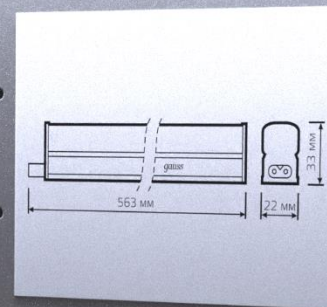

Gauss / Светильники TL Basic

Листовка декабрь 2022