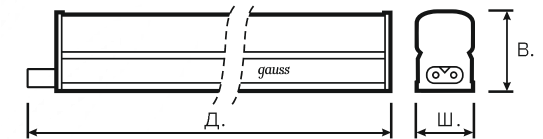

Артикул	Мощность, W	Световой поток, lm	Цветовая т-ра, К	Напряжение эл-ия, В / Гц	Номинальный ток, мА	Соед-ие в линию, шт.	Вес, кг	Габариты, мм
930411204	4	300	4000	200 – 240 / 50	30	До 24	0,07	313×22×33
930411207	7	500	4000	200 – 240 / 50	55	До 15	0,13	563×22×33
930411210	10	700	4000	200 – 240 / 50	80	До 10	0,16	867×22×33
930411214	14	990	4000	200 – 240 / 50	110	До 7	0,19	1178×22×33