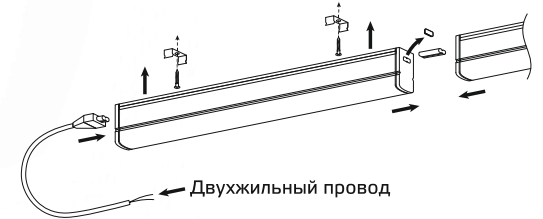

Светильники TL Basic

- Рабочая температура от -20 °С до +40 °С;
- IP 20;
- RF 0,5;
- Напряжение 200 – 240 V;
- Гарантия 1 год.

- “Младшая” экономичная линейка TL светильников в ассортименте Gauss;
- Отлично подходит для создания световых линий, подсветки рабочих зон;
- Без переплаты за шнур и выключатель;
- Для коммутации на стандартные выключатели и выключатели Бра.