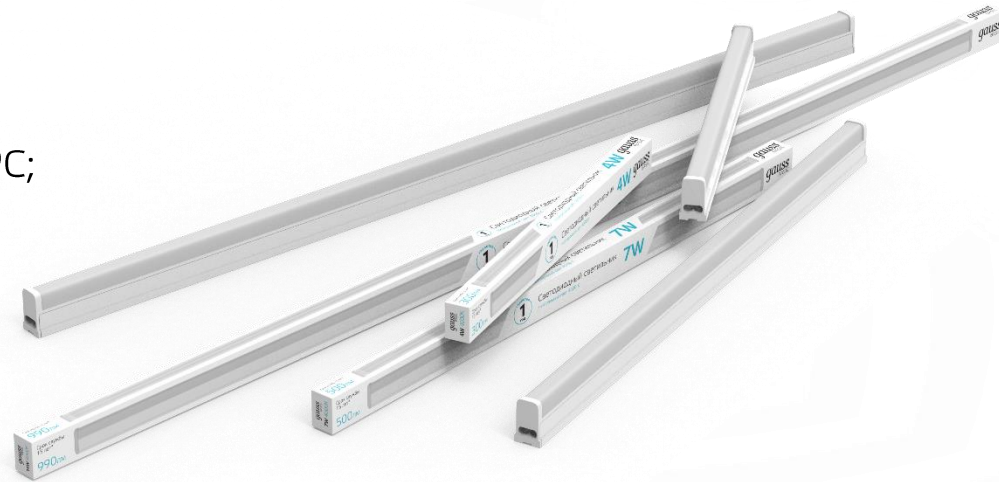

Светильники TL Basic

- Рабочая температура от -20 °С до +40 °С;
- IP 20;
- RF 0,5;
- Напряжение 200 – 240 V;
- Гарантия 1 год.

- “Младшая” экономичная линейка TL светильников в ассортименте Gauss;
- Отлично подходит для создания световых линий, подсветки рабочих зон;
- Без переплаты за шнур и выключатель;
- Для коммутации на стандартные выключатели и выключатели Бра.